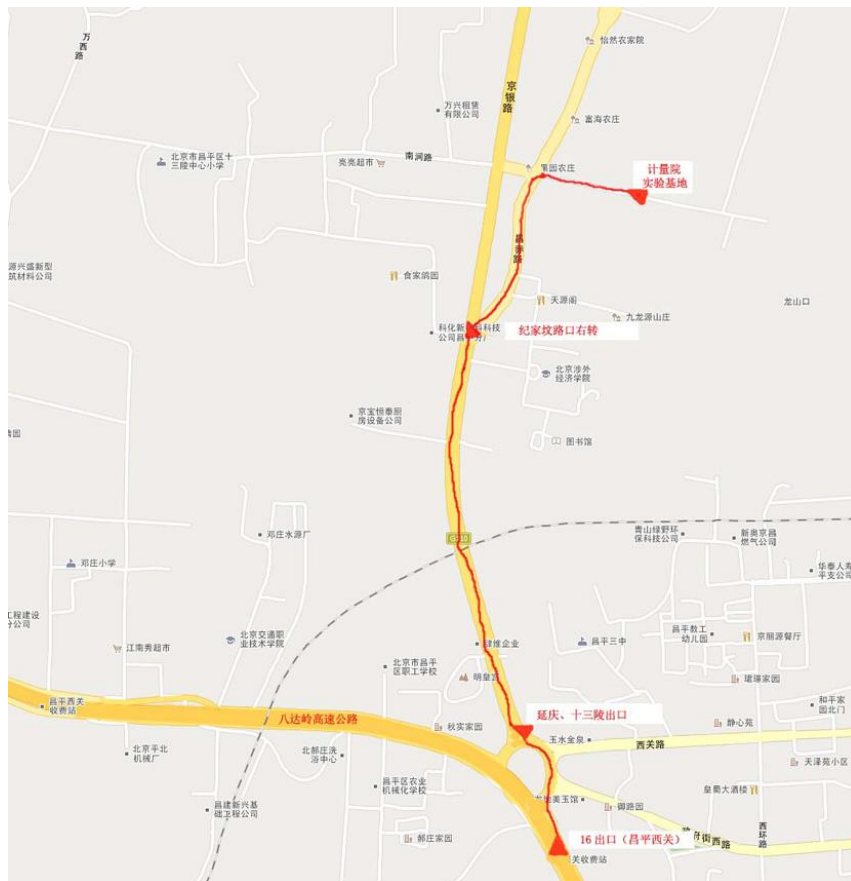

中国计量科学研究院 昌平院区（实验基地） 交通示意图

八达岭高速昌平西关环岛（32）出口，过环岛东北方向（指向十三陵）路口下环岛。

地址：北京市昌平区十三陵镇石牌坊北路 18 号 邮编：102200

计量院工作区建筑平面图

昌平院区